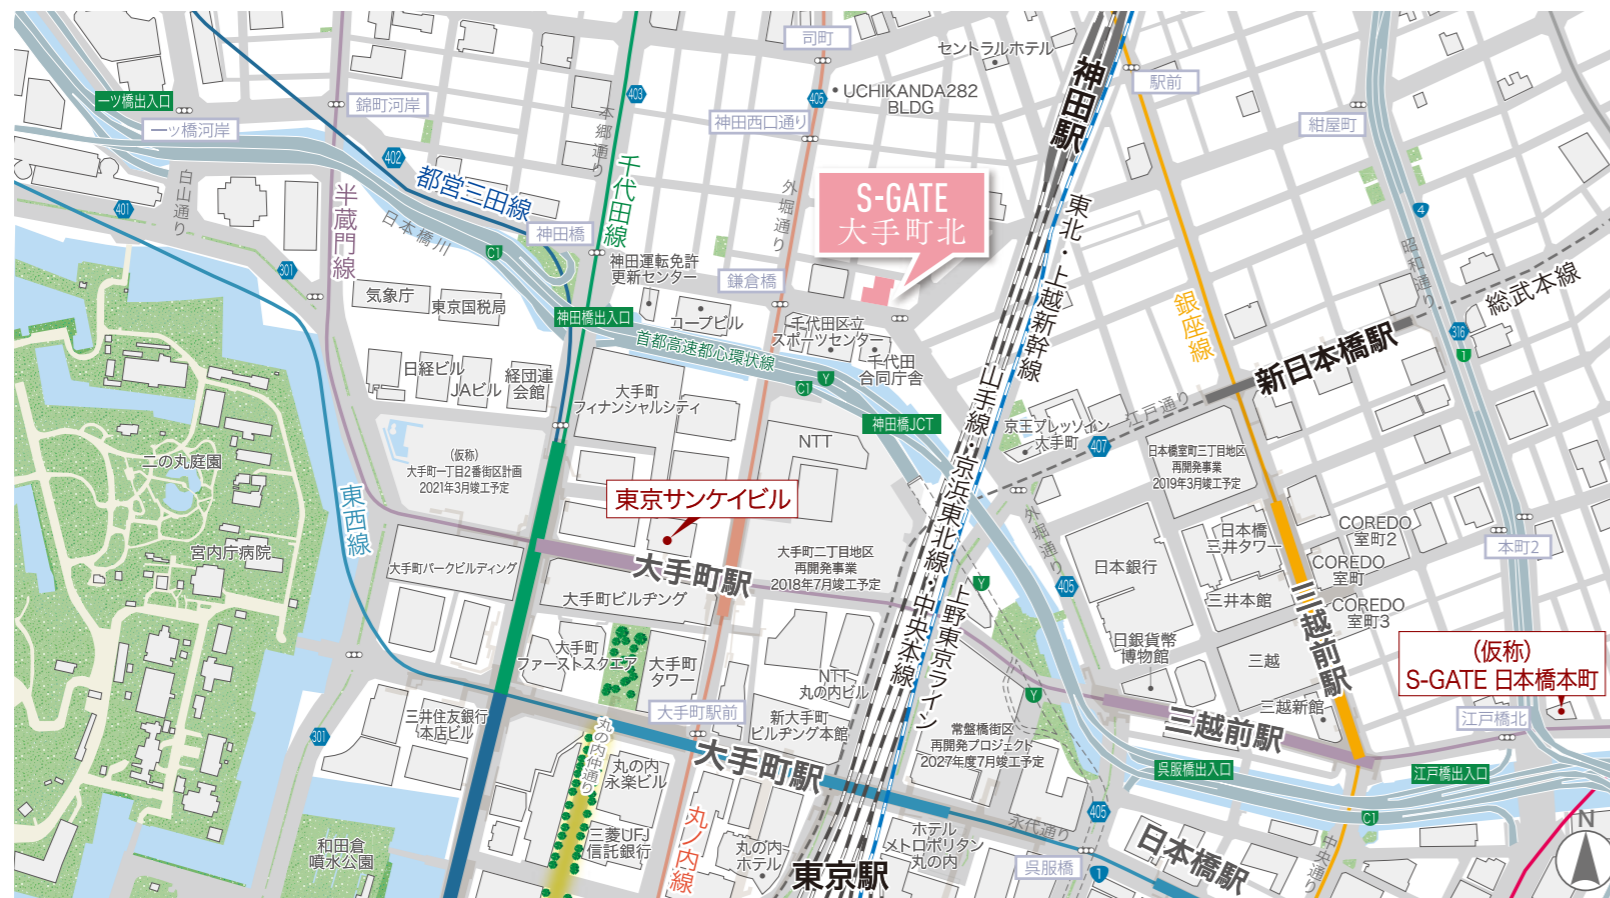

LOCATION

4駅9路線が利用可能な抜群のロケーションが、
企業のスピード感あるビジネスの実現をサポートします。

With its excellent site location featuring access from 4 stations of 9 train lines, we support to realize corporate business in swift movement.

WIDE-AREA MAP

JR [山手線・中央線] JR Yamanote Line, Chuo Line 「神田」駅から 徒歩 4 min. From Kanda Station 4 minutes' walk	東京メトロ [丸の内線] Tokyo Metro Marunouchi Line 「大手町」駅から 徒歩 5 min. From Otemachi Station 5 minutes' walk
東京メトロ [銀座線] Tokyo Metro Ginza Line 「神田」駅から 徒歩 6 min. From Kanda Station 6 minutes' walk	東京メトロ [銀座線] Tokyo Metro Ginza Line 「三越前」駅から 徒歩 7 min. From Mitsukoshi-mae Station 7 minutes' walk
JR [総武快速線] JR Sobu Kaisoku Line 「新日本橋」駅から 徒歩 7 min. From Shin-Nihonbashi Station 7 minutes' walk	

DETAILED MAP

STATION ACCESS

4駅9路線利用可
Accessible to 4 stations of nine lines.

※所要時間は日中平常時のものです。最寄4駅の中での最短所要時間を表します。時間帯により異なる場合があります。また乗換え・待ち合わせ時間などは含まれません。
 ※The approximate time required is for normal daytime, and is the minimum required time from the nearby three stations, excluding time for connections and waiting. It may vary depending on time of day.