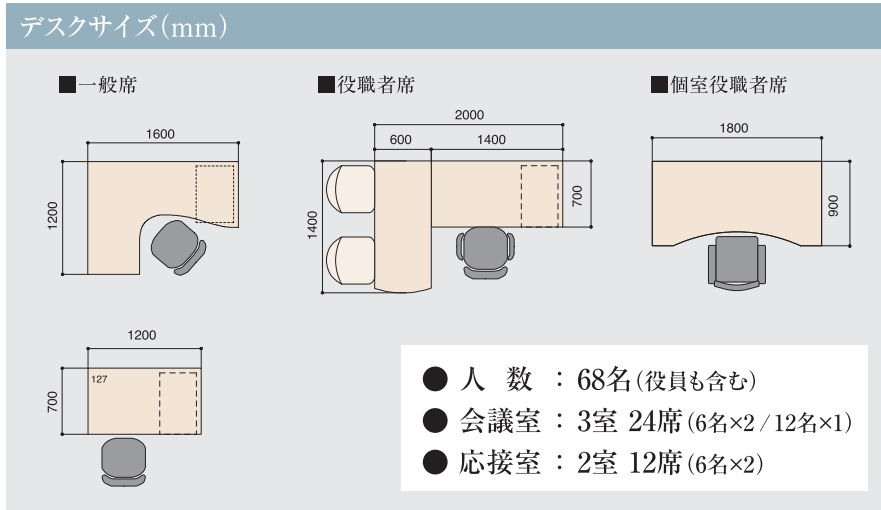

# OFFICE LAYOUT

レイアウト自由度の高い、開放的なオフィススペースを実現。

## ■ 参考レイアウト

## ■ リフレッシュコーナー

各階に用意した、カウンターやラックを備えるダイニング感覚のリフレッシュコーナー。液晶テレビモニターも設置され、コミュニケーションスペースとして利用できます。

※プランは一例であり、関連法規制等によりレイアウト制限が発生する可能性があります。

## ■ 基準階分割平面図

※分割プランは現時点での想定であり、面積変更の可能性があります。