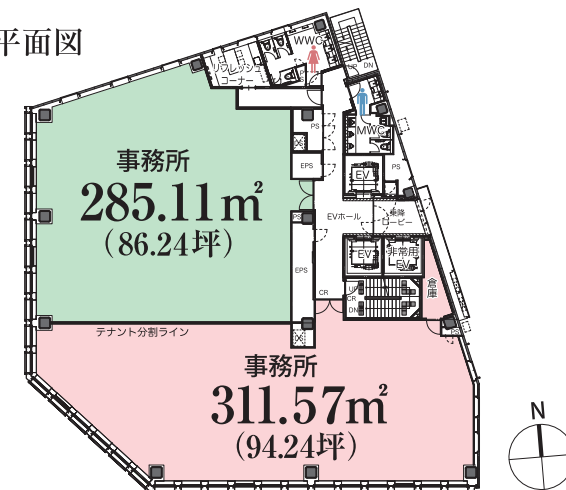

# OFFICE LAYOUT

レイアウト自由度の高い、開放的なオフィススペースを実現。

## ■ 参考レイアウト

## ■ リフレッシュコーナー

各階に用意した、カウンターやラックを備えるダイニング感覚のリフレッシュコーナー。液晶テレビモニターも設置され、コミュニケーションスペースとして利用できます。

※プランは一例であり、関連法規制等によりレイアウト制限が発生する可能性があります。

## ■ 基準階分割平面図

※分割プランは現時点での想定であり、面積変更の可能性があります。