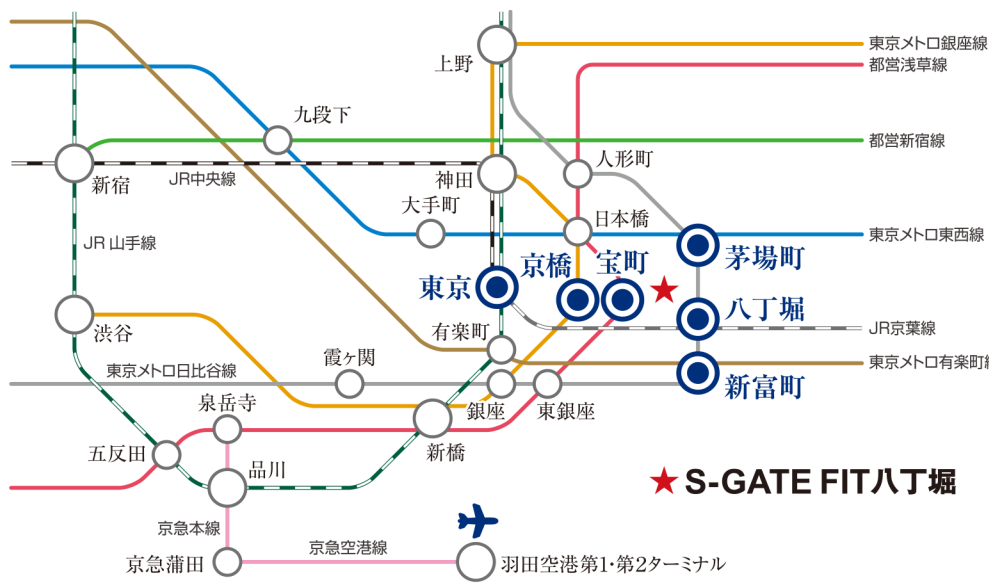

ACCESS

- 「銀座」駅へ……………1分  
※「京橋」駅より東京メトロ銀座線利用
- 「大手町」駅へ……………2分  
※「茅場町」駅より東京メトロ東西線利用
- 「霞が関」駅へ……………9分  
※「八丁堀」駅より東京メトロ日比谷線利用
- 「品川」駅へ……………12分  
※「宝町」駅より都営浅草線快特
- 「渋谷」駅へ……………17分  
※「京橋」駅より東京メトロ銀座線利用
- 「新宿」駅へ……………21分  
※「茅場町」駅より東京メトロ東西線利用、「九段下」駅にて都営新宿線利用
- 「羽田空港第1・第2ターミナル」駅へ……………28分  
※「宝町」駅より都営浅草線快特利用

※所要時間は日中平常時のものです。最寄5駅の中で最短所要時間を表します。時間帯により異なる場合があります。また乗換え・待ち合わせ時間などは含まれません。