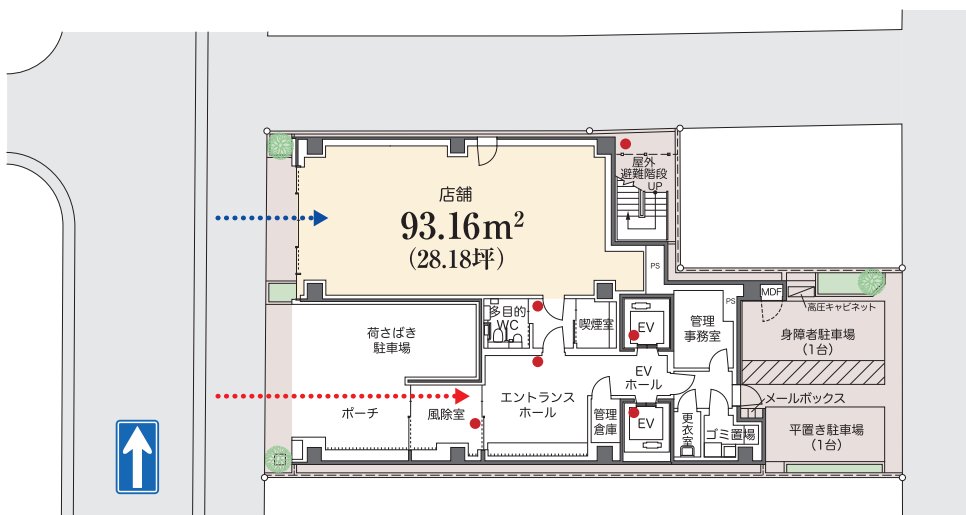

STANDARD FLOOR

大きな窓から光あふれる開放感のあるオフィス空間。木ブラインドが、ワーカーの心理を健康的に整えます。

■ 基準階 平面図

基準階平面図

GROUND FLOOR

木ルーバーを基調にした、ナチュラルで居心地のいいエントランス。

■ 1階 平面図

■ 1F アプローチ

- 店舗入口導線
- オフィス入口導線
- セキュリティカードリーダー設置予定場所