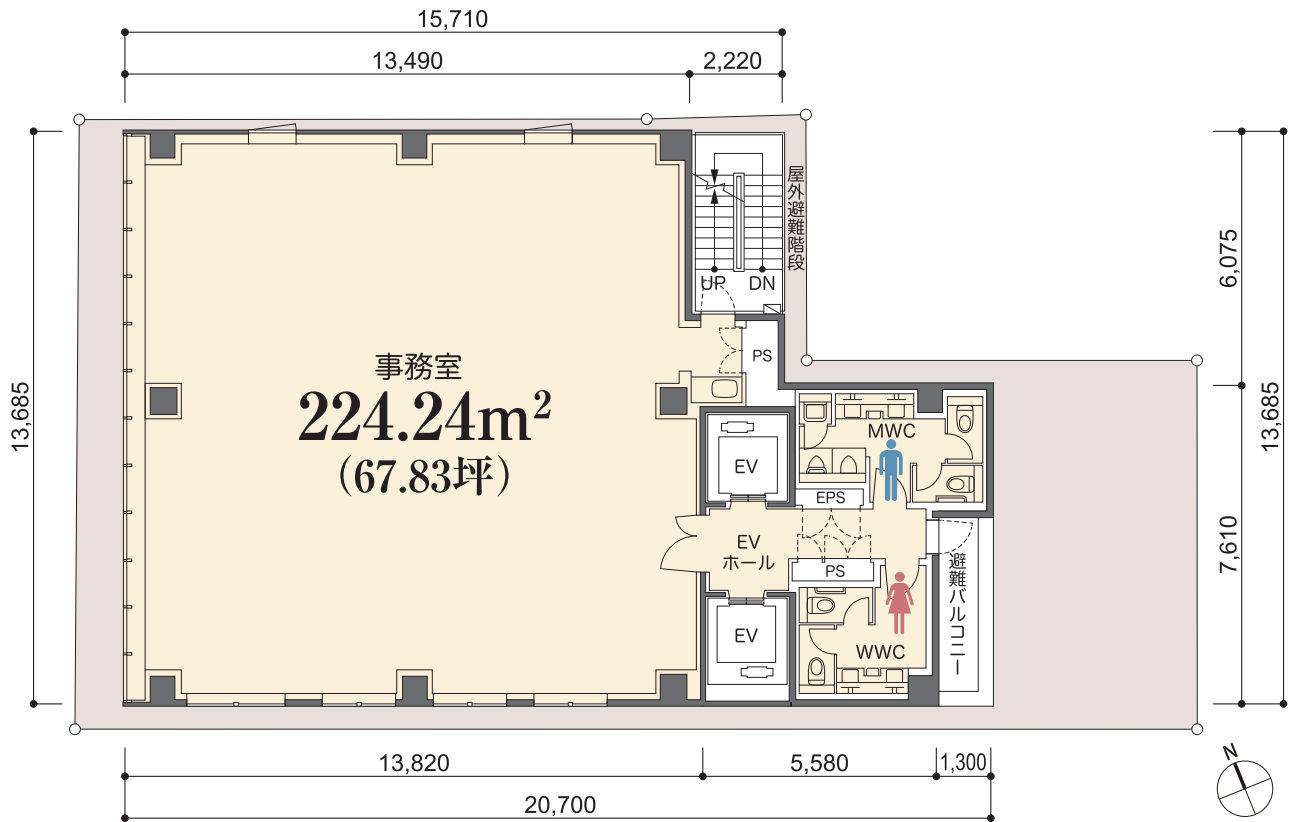

STANDARD FLOOR

大きな窓から光あふれる開放感のあるオフィス空間。木ブラインドが、ワーカーの心理を健康的に整えます。

■ 基準階 平面図

基準階平面図

GROUND FLOOR

木ルーバーを基調にした、ナチュラルで居心地のいいエントランス。

■ 1階 平面図

■ 1F アプローチ

- 店舗入口導線
- オフィス入口導線
- セキュリティカードリーダー設置予定場所