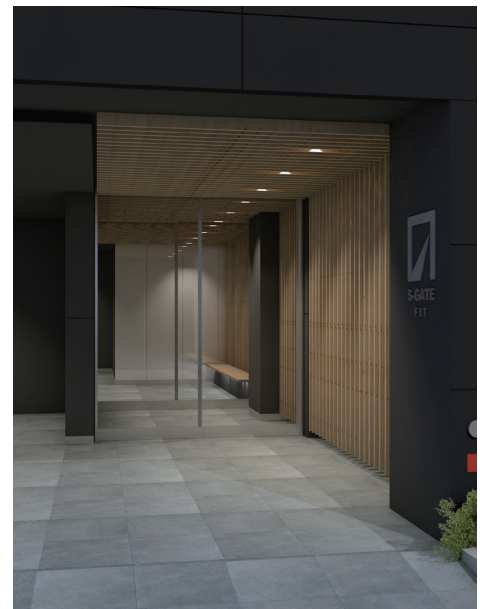

STANDARD FLOOR

大きな窓から光あふれる開放感のあるオフィス空間。木ブラインドが、ワーカーの心理を健康的に整えます。

■ 基準階 平面図

基準階平面図

GROUND FLOOR

木ルーバーを基調にした、ナチュラルで居心地のいいエントランス。

■ 1階 平面図

■ 1F アプローチ

- 店舗入口導線
- オフィス入口導線
- セキュリティカードリーダー設置予定場所