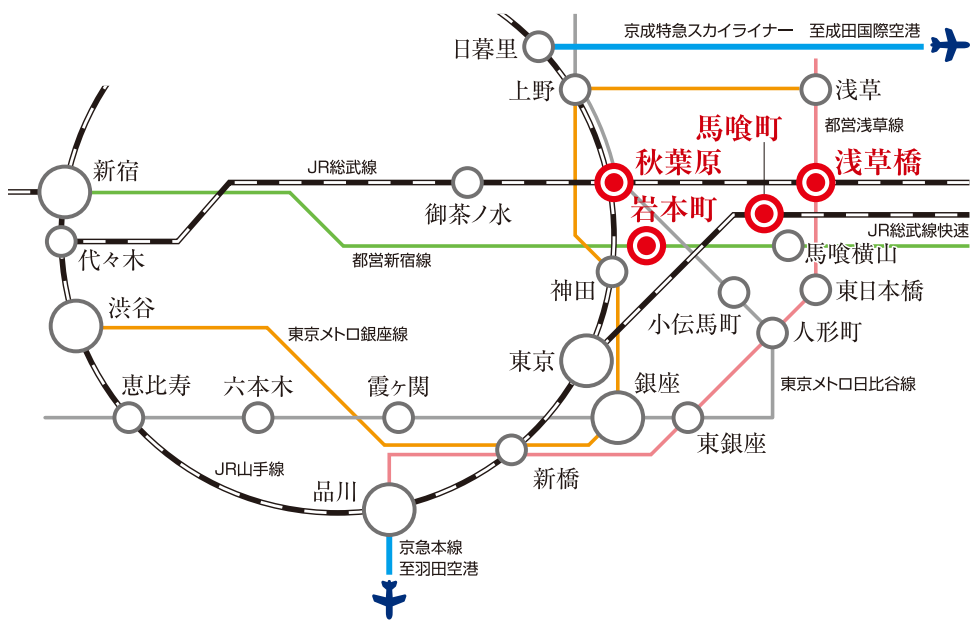

東京メトロ日比谷線	秋葉原駅	徒歩5分
都営新宿線	岩本町駅	徒歩5分
JR総武快速線	馬喰町駅	徒歩7分
JR山手線・京浜東北線・総武線・つくばエクスプレス線	秋葉原駅	徒歩8分
JR総武線	浅草橋駅	徒歩8分

ACCESS

- JR「秋葉原」駅より
- 「東京」駅へ.....4分  
※JR山手線利用
  - 「銀座」駅へ.....8分  
※JR京浜東北線快速利用、「神田」駅にて東京メトロ銀座線に乗り換え
  - 「新宿」駅へ.....12分  
※JR総武線利用、「御茶ノ水」駅にてJR中央線乗り換え
  - 「品川」駅へ.....12分  
※JR京浜東北線快速利用
  - 「渋谷」駅へ.....20分  
※JR総武線利用、「代々木」駅にてJR山手線利用
  - 「羽田空港」へ.....23分  
※JR京浜東北線快速利用、「品川」駅にて京急本線快速利用
  - 「成田国際空港」へ.....45分  
※JR山手線利用、「日暮里」駅にて京成特急スカイライナー利用